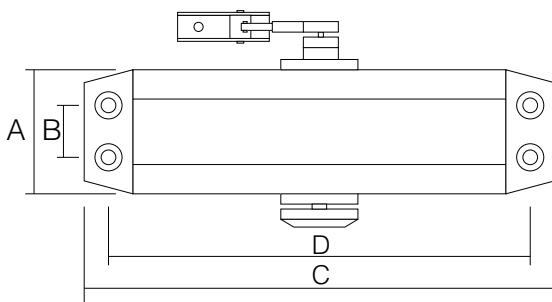

CIERRAPUERTAS REVERSIBLE

Con retenedor · Negro

CÓDIGO: 44891

EAN: 8425160448912

EQUIVALENCIA

DORMA DS503

ESPECIFICACIONES

- Cierrapuertas reversible con retenedor.
- Puertas de 40-65 kg y 950 mm de ancho.
- Apertura máxima de la puerta de 160°.
- Certificado EN1 154: 500.000 ciclos de vida.
- Certificado EN1634: 2 horas de resistencia al fuego.
- Equivalencia Dorma DS503.
- Medidas (Ax BxCxD): 40x19x183x166 mm.
- Modelo con referencia: 1259.
- Acabado en color negro.