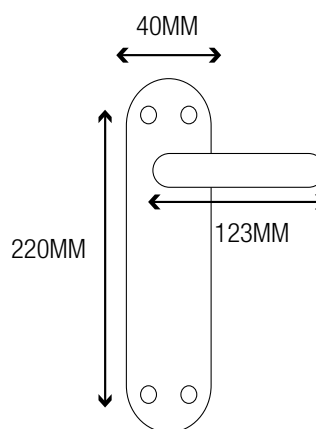

MANIVELA ALUMINIO CON PLACA

CUADRADILLO 8MM / PLATA

CÓDIGO DE ARTÍCULO: 44112
EAN: 8425160441128

Presentación

ESPECIFICACIONES

- Juego de manivelas de aluminio.
- Diseño en color plata con placa.
- Medidas: 220x40x123mm (ver imagen).
- Indicada para puertas de interior.
- Manivela de estilo clásico y funcional.
- Incluye cuadradillo de 8 mm y tornillos.
- Presentación en caja de 1 juego.