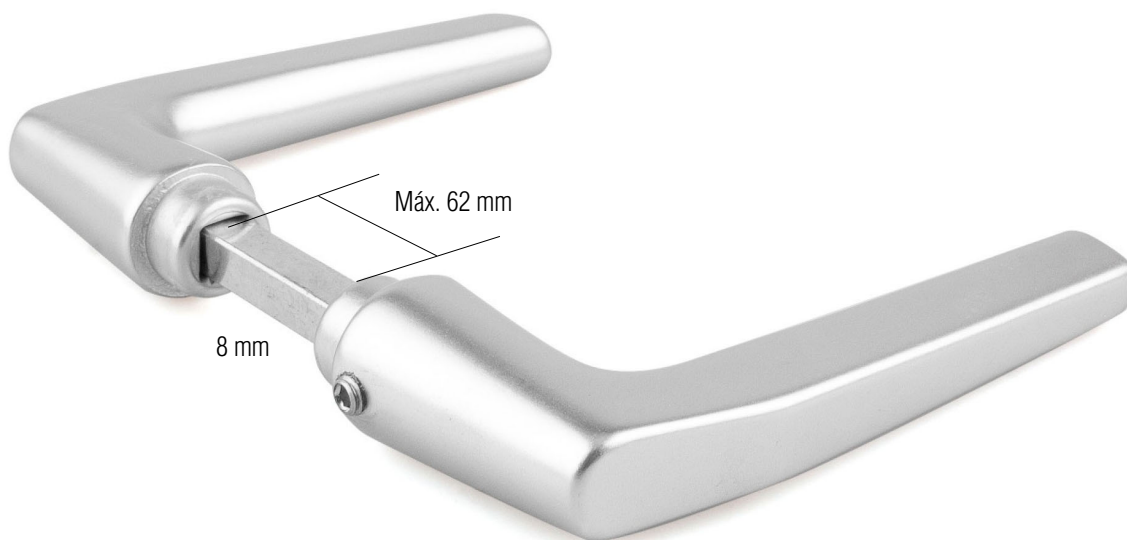

# MANIVELA ALUMINIO

## CUADRADILLO 8MM / PLATA

CÓDIGO DE ARTÍCULO: 44111

EAN: 8425160441111

Presentación

## ESPECIFICACIONES

- Juego de manivelas de aluminio.
- Diseño con acabado en color plata.
- Medidas: 110x50mm (ver imagen).
- Indicada para puertas de interior.
- Manivela de estilo clásico y funcional.
- Incluye cuadradillo de 8 mm y tornillos.
- Presentación en caja de 6 unidades.