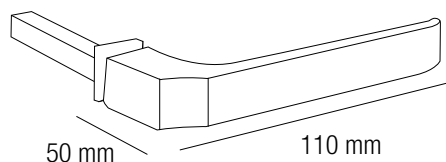

# MANIVELA ALUMINIO

## CUADRADILLO 8MM / PLATA

CÓDIGO DE ARTÍCULO: 44111

EAN: 8425160441111

Presentación

## ESPECIFICACIONES

- Juego de manivelas de aluminio.
- Diseño con acabado en color plata.
- Medidas: 110x50mm (ver imagen).
- Indicada para puertas de interior.
- Manivela de estilo clásico y funcional.
- Incluye cuadradillo de 8 mm y tornillos.
- Presentación en caja de 6 unidades.