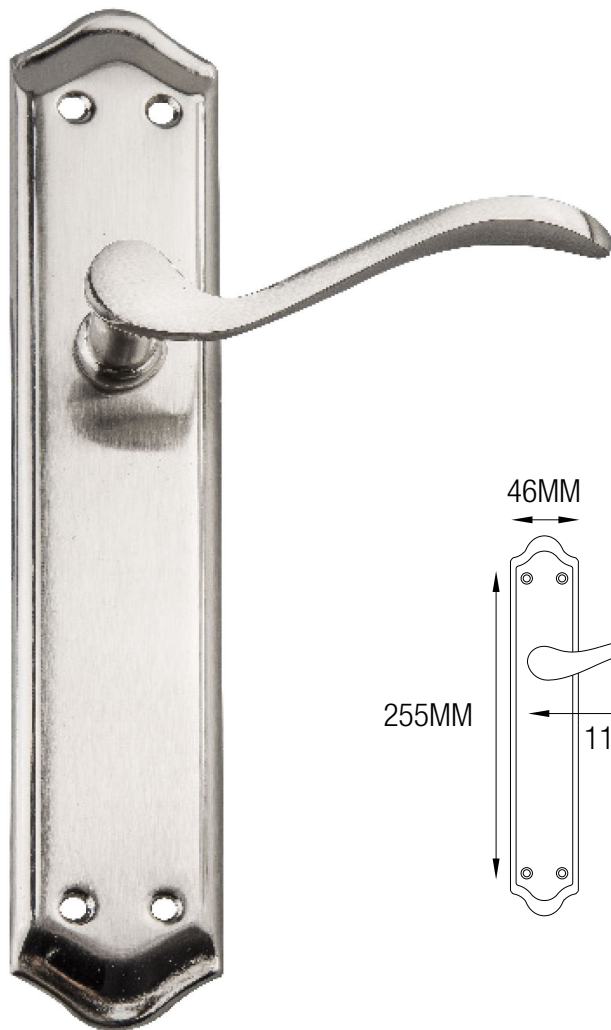

MANIVELA ALUMINIO NÍQUEL SATÍN

CÓDIGO DE ARTÍCULO: 44110
EAN: 8425160441104

Incluye cuadradillo y tornillos

Presentación

ESPECIFICACIONES

- Juego de manivelas de aluminio.
- Acabado en níquel mate con placa.
- Medidas: 255x46x110mm (ver imagen).
- Indicada para puertas de interior.
- Aporta un toque de estilo a tu hogar.
- Incluye cuadradillo de 8mm y tornillos.
- Presentación en caja con espuma interior.