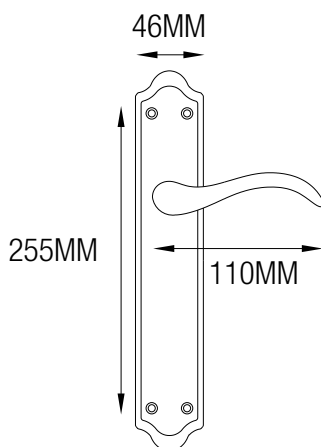

MANIVELA ALUMINIO NÍQUEL SATÍN

CÓDIGO DE ARTÍCULO: 44110
EAN: 8425160441104

Incluye cuadradillo y tornillos

Presentación

ESPECIFICACIONES

- Juego de manivelas de aluminio.
- Acabado en níquel mate con placa.
- Medidas: 255x46x110mm (ver imagen).
- Indicada para puertas de interior.
- Aporta un toque de estilo a tu hogar.
- Incluye cuadradillo de 8mm y tornillos.
- Presentación en caja con espuma interior.