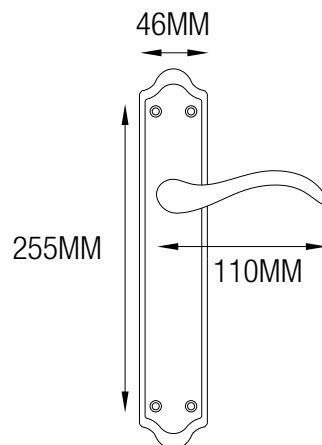

# MANIVELA ALUMINIO

## ORO MATE

CÓDIGO DE ARTÍCULO: 44108

EAN: 8425160441081

Incluye cuadradillo y tornillos

Presentación

## ESPECIFICACIONES

- Juego de manivelas de aluminio.
- Acabado en oro mate con placa.
- Medidas: 255x46x110mm (ver imagen).
- Indicada para puertas de interior.
- Aporta un toque de estilo a tu hogar.
- Incluye cuadradillo de 8mm y tornillos.
- Presentación en caja con espuma interior.