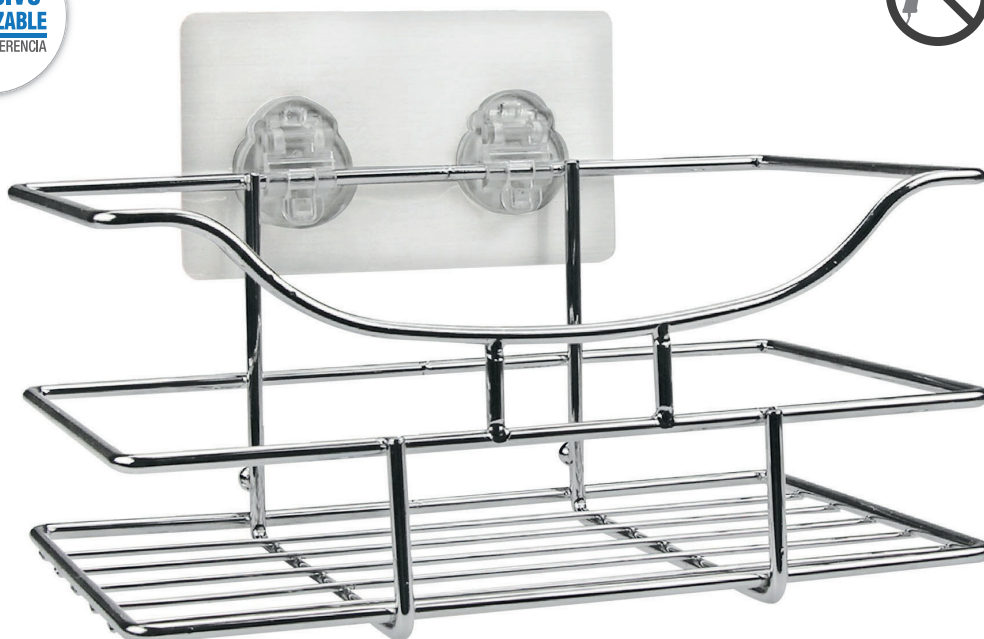

## JABONERA DUCHA/BAÑERA INOX

Presentación

Jabonera ARTIC para ducha o bañera.  
 Estructura fabricada en acero inoxidable.  
 Fijación mediante adhesivo reutilizable.  
 Fuerte adherencia: soporta hasta 7 kilos.  
 Uso en todo tipo de superficies lisas.  
 Cristal, azulejos, metal, plásticos.  
 No apta para superficies rugosas.

CÓDIGO	EAN	MEDIDA	CANTIDAD
44081	8425160440817	295x148x156 mm	1