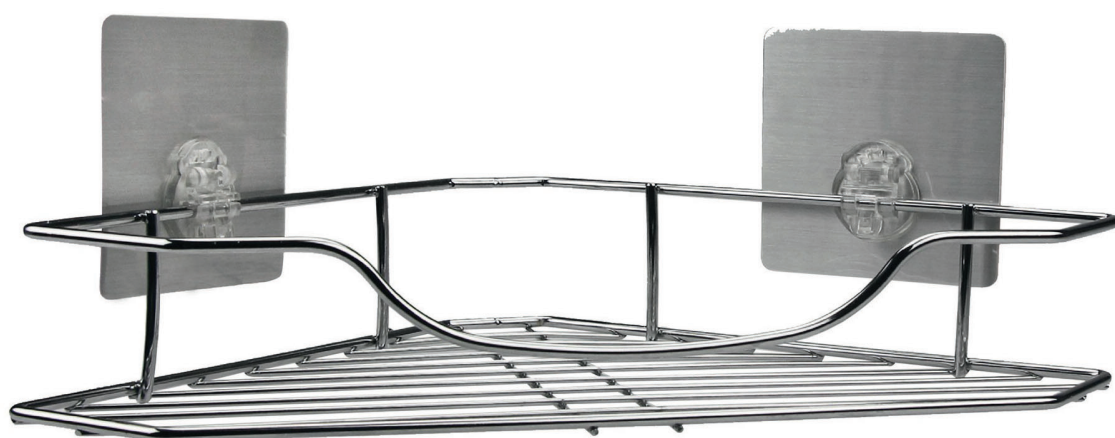

JABONERA ESQUINERA DUCHA/BAÑERA INOX

Presentación

Jabonera ARTIC para ducha o bañera.
 Estructura fabricada en acero inoxidable.
 Fijación mediante adhesivo reutilizable.
 Fuerte adherencia: soporta hasta 7 kilos.
 Uso en todo tipo de superficies lisas.
 Cristal, azulejos, metal, plásticos.
 No apta para superficies rugosas.

CÓDIGO	EAN	MEDIDA	CANTIDAD
44080	8425160440800	265x265x126 mm	1