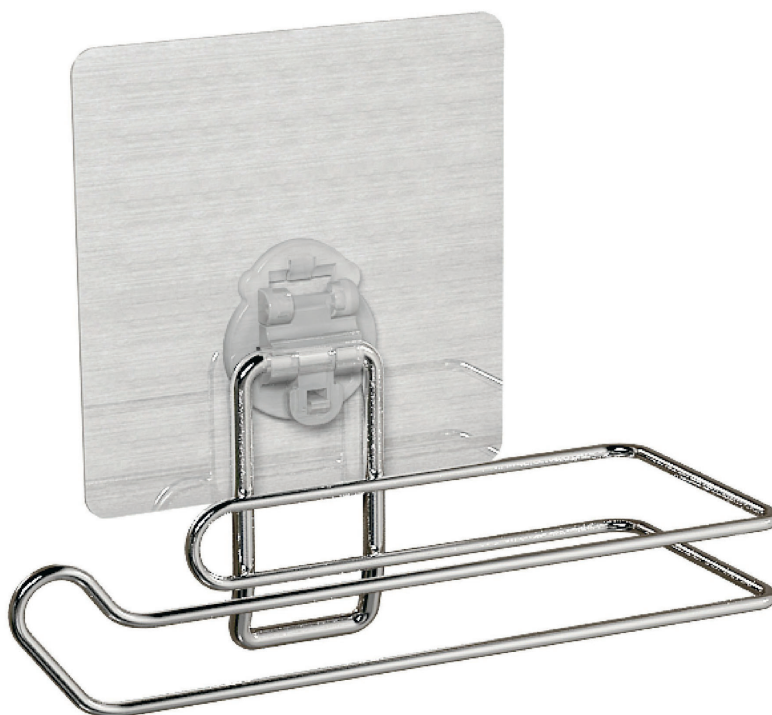

PORTARROLLOS WC INOX SIN TAPA

Portarrollos ARTIC fuerte y resistente.
 Estructura fabricada en acero inoxidable.
 Fijación mediante adhesivo reutilizable.
 Fuerte adherencia y no deja marcas.
 Uso en todo tipo de superficies lisas.
 Cristal, azulejos, metal, plásticos.
 No apta para superficies rugosas.

Presentación

CÓDIGO	EAN	MEDIDA	CANTIDAD
44074	8425160440749	140x110x80 mm	1