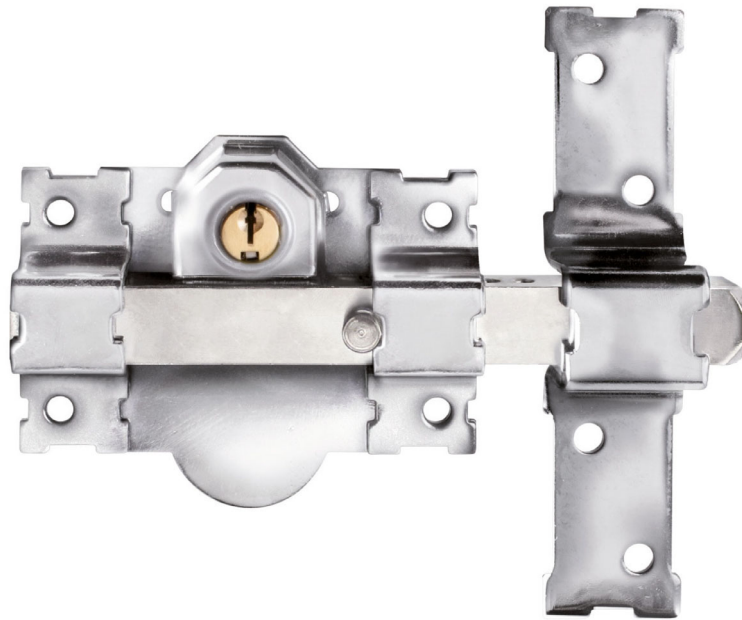

CERROJO NIQUELADO

Llave serreta · Cilindro exterior

CÓDIGO: 44066
EAN: 8425160440664

EQUIVALENCIA
101-L FAC Y TRABA

COPIA
LLAVE
FAC-18
11043

ESPECIFICACIONES

- Cerrojo de seguridad modelo 101-L.
- Cilindro exterior y botón interior.
- Cilindro redondo de $\varnothing 27 \times 50$ mm.
- Incluye 3 llaves de serreta niqueladas.
- Copia de llave FAC-18 (11043).
- Equivalencia 101-L FAC y TRABA.
- Acabado en color niquelado.