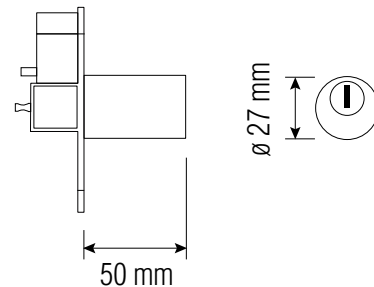

CERROJO NIQUELADO

Llave serreta · Cilindro exterior

CÓDIGO: 44066
EAN: 8425160440664

EQUIVALENCIA
101-L FAC Y TRABA

COPIA
LLAVE
FAC-18
11043

ESPECIFICACIONES

- Cerrojo de seguridad modelo 101-L.
- Cilindro exterior y botón interior.
- Cilindro redondo de $\varnothing 27 \times 50$ mm.
- Incluye 3 llaves de serreta niqueladas.
- Copia de llave FAC-18 (11043).
- Equivalencia 101-L FAC y TRABA.
- Acabado en color niquelado.