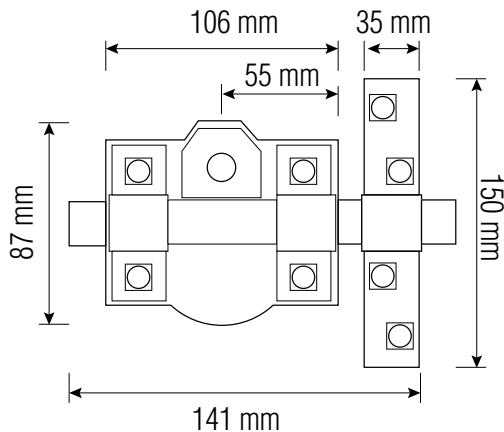

CERROJO NIQUELADO

Llave serreta · Cilindro exterior

CÓDIGO: 44066
EAN: 8425160440664

EQUIVALENCIA
101-L FAC Y TRABA

COPIA
LLAVE
FAC-18
11043

ESPECIFICACIONES

- Cerrojo de seguridad modelo 101-L.
- Cilindro exterior y botón interior.
- Cilindro redondo de $\varnothing 27 \times 50$ mm.
- Incluye 3 llaves de serreta niqueladas.
- Copia de llave FAC-18 (11043).
- Equivalencia 101-L FAC y TRABA.
- Acabado en color niquelado.