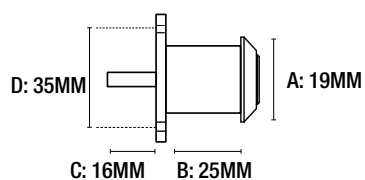

CERRADURA PUERTA CROMADA

COPIA
LLAVE
JMA FR-9
47533

CÓDIGO	EAN	TIPO	MEDIDAS AxBxCxD	ACABADO	CANTIDAD 
44036	8425160440367	Corredera	19x25x16x35 mm	Cromado	12

Presentación