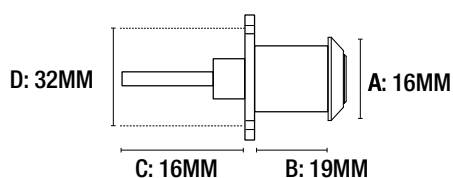

CERRADURA CAJÓN CROMADA

Incluye alargadera

CÓDIGO	EAN	TIPO	MEDIDAS AxBxCxD	ACABADO	CANTIDAD 
44035	8425160440350	Corredera	16x19x16x32 mm	Cromado	12

Presentación