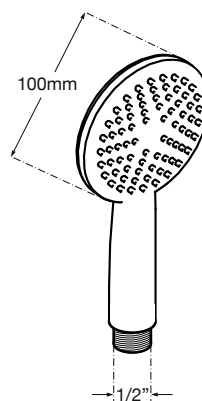

MANGO DE DUCHA

3 posiciones / Violeta

CARACTERÍSTICAS

- Cuerpo en ABS.
- Acabado en color violeta.
- Medida: \varnothing 100 mm.
- 3 posiciones: rociado efecto lluvia, chorro fuerte tipo masaje y spray.
- Conexión a flexo: 1/2".
- Orificios de salida de silicona.

CAUDAL DE AGUA

- Efecto lluvia: 7.7 litros/minuto.
- Masaje: 6.1 litros/minuto.
- Spray: 3 litros/minuto.

MEDIDAS

Código	EAN	Acabado	Medida	Cantidad
44006	8425160440060	Violeta	\varnothing 100 mm	1