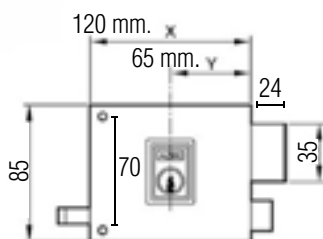

CERRADURA SOBREPONER
Hierro pintado · Derecha

CÓDIGO DE ARTÍCULO: 43686
EAN: 8425160436865

Reverso

Presentación

ESPECIFICACIONES

- Cerradura de seguridad de sobreponer.
- Funcionamiento con picaporte y pasador.
- Llave tanto interior como exterior.
- Cerradura con cilindro de 5 cm.
- Incluye 3 llaves de serreta cromadas.
- Copia de llave compatible: 1-DIA/GLO-2.
- Fabricada en hierro con acabado pintado.