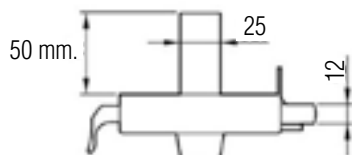

CERRADURA SOBREPONER
Hierro pintado · Derecha

CÓDIGO DE ARTÍCULO: 43686
EAN: 8425160436865

Reverso

Presentación

ESPECIFICACIONES

- Cerradura de seguridad de sobreponer.
- Funcionamiento con picaporte y pasador.
- Llave tanto interior como exterior.
- Cerradura con cilindro de 5 cm.
- Incluye 3 llaves de serreta cromadas.
- Copia de llave compatible: 1-DIA/GLO-2.
- Fabricada en hierro con acabado pintado.