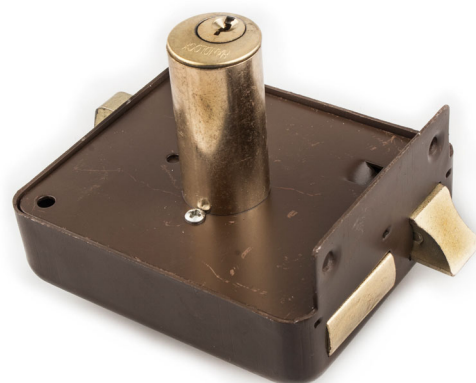

CERRADURA SOBREPONER
Hierro pintado · Derecha

CÓDIGO DE ARTÍCULO: 43686
EAN: 8425160436865

Reverso

Presentación

ESPECIFICACIONES

- Cerradura de seguridad de sobreponer.
- Funcionamiento con picaporte y pasador.
- Llave tanto interior como exterior.
- Cerradura con cilindro de 5 cm.
- Incluye 3 llaves de serreta cromadas.
- Copia de llave compatible: 1-DIA/GLO-2.
- Fabricada en hierro con acabado pintado.