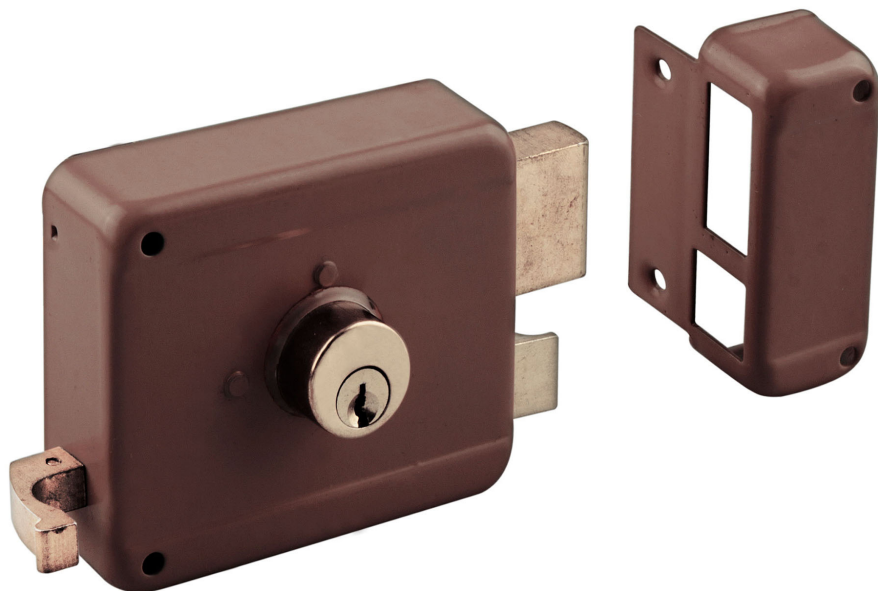

CERRADURA SOBREPONER
Hierro pintado · Derecha

CÓDIGO DE ARTÍCULO: 43686
EAN: 8425160436865

Reverso

Presentación

ESPECIFICACIONES

- Cerradura de seguridad de sobreponer.
- Funcionamiento con picaporte y pasador.
- Llave tanto interior como exterior.
- Cerradura con cilindro de 5 cm.
- Incluye 3 llaves de serreta cromadas.
- Copia de llave compatible: 1-DIA/GLO-2.
- Fabricada en hierro con acabado pintado.