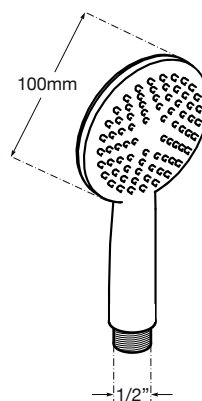

MANGO DE DUCHA

3 posiciones / Cromado

CARACTERÍSTICAS

- Cuerpo en ABS.
- Acabado cromado.
- Medida: \varnothing 100 mm.
- 3 posiciones: rociado efecto lluvia, chorro fuerte tipo masaje y spray.
- Conexión a flexo: 1/2".
- Orificios de salida de silicona.

CAUDAL DE AGUA

- Efecto lluvia: 7.7 litros/minuto.
- Masaje: 6.1 litros/minuto.
- Spray: 3 litros/minuto.

MEDIDAS

Código	EAN	Acabado	Medida	Cantidad
43228	8425160432287	Cromado	\varnothing 100 mm	1