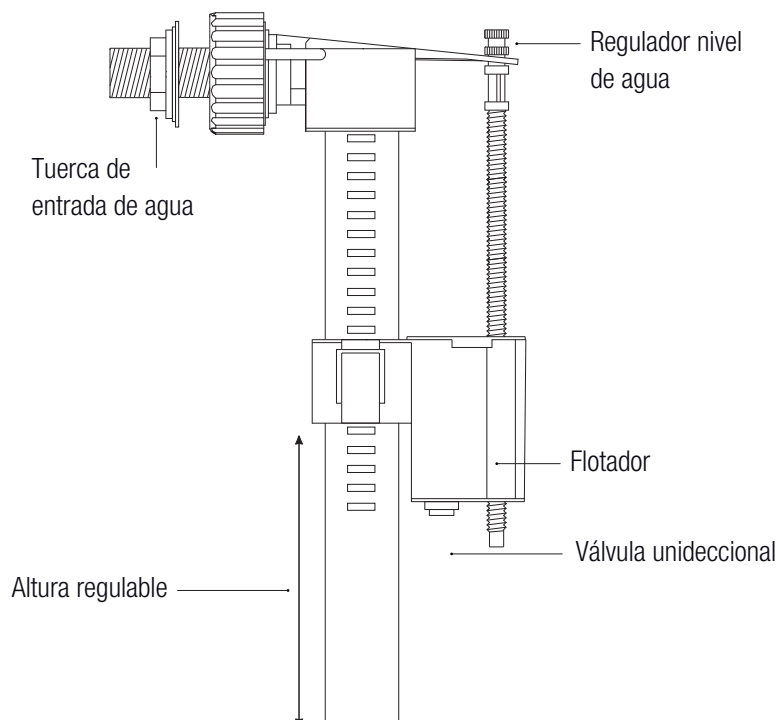

GRIFO FLOTADOR LATERAL UNIVERSAL

CARACTERÍSTICAS

- Válvula unidireccional
- Universal 3/8"
- Regulador para la capacidad de agua de la cisterna

DETALLE

Código

EAN

Tipo

Embalaje

43210

8425160432102

Lateral universal 3/8"

1