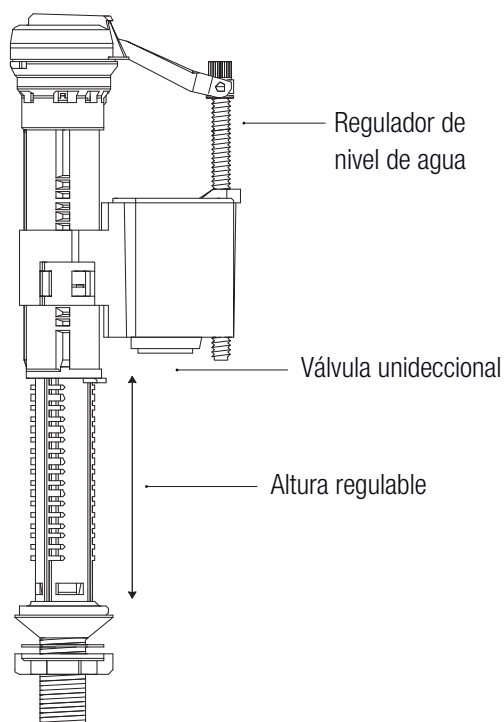

## GRIFO FLOTADOR INFERIOR ECO

### CARACTERÍSTICAS

- Regulación en altura
- Telescópico 3/8"
- Válvula unidireccional
- Regulador para la capacidad de agua de la cisterna
- Regulador de caudal

### DETALLE

Código

EAN

Tipo

Embalaje

43209

8425160432096

Telescópico 3/8"