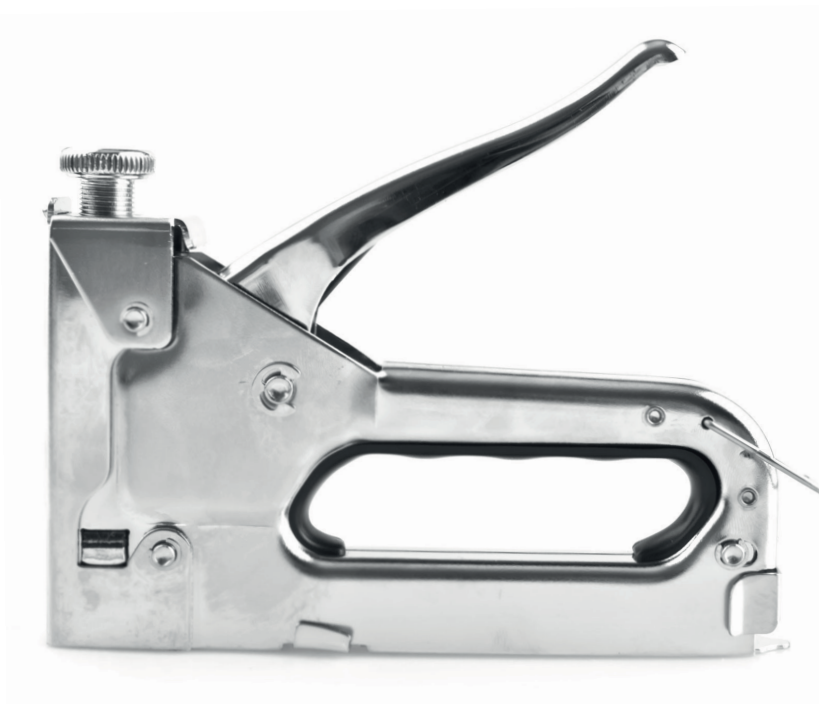

# Clavadora Stein

Metálica 4-14 mm.

**CÓDIGO:** 42955  
**EAN:** 8425160429553

## CARACTERÍSTICAS

- Clavadora metálica.
- Para grapas de 4 - 14 mm.
- Compatibilidad con grapas: Stein #F/ Arrow #JT-21 / Stanley #A53 / Esco #530 / Kwb #053 / Novus #53 / Rapid #53 / Rocafix #3
- Fuerza de impacto regulable mediante la rueda giratoria.
- Mecanismo Quick Jam-Clear y Easy Squeeze: permite una carga fácil.
- Sistema de bloqueo.
- Ideal para reparación, decoración y fijación. Con certificado TÜV GS.
- Sistema de liberación de atasco rápido.
- Ergonómica, ligera y versátil.