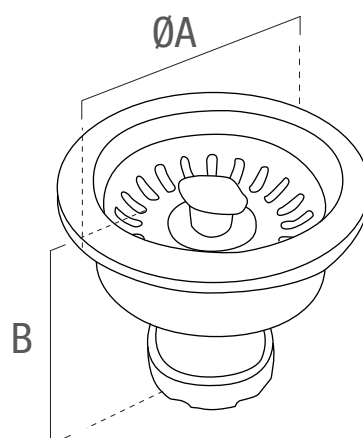

VÁLVULA CESTA FREGADERO ALTURA REDUCIDA

- Válvula desagüe para cesta de fregadero.
- Fabricada en PC blanco de alta calidad.
- Filtro y tapón rejilla en acero inoxidable.
- Para desagüe con poco espacio inferior.
- Incluye junta y tornillo de acero inox.
- Montaje de la válvula rápido y sencillo.

Presentación

CÓDIGO	EAN	MEDIDA	Ø A	ALTURA B	CANTIDAD
42555	8425160425555	1 1/2" (40 mm)	113 mm	63 mm	1