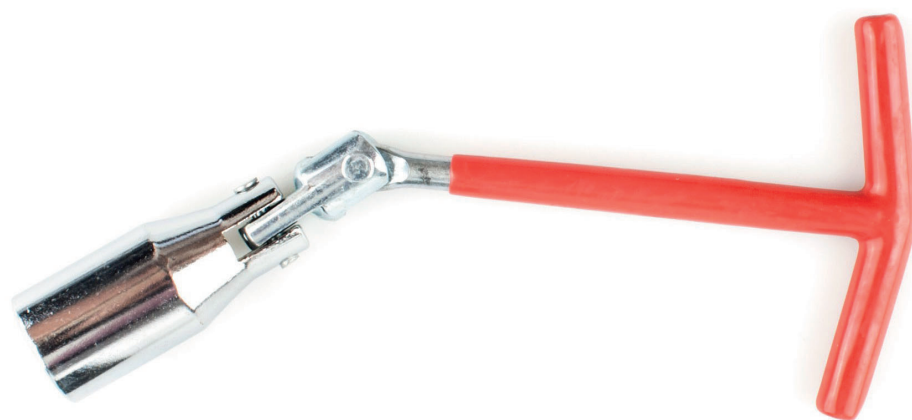

# Llave de bujías

articulada 21 mm.

**CÓDIGO:** 42198  
**EAN:** 8425160421984

## CARACTERÍSTICAS

- Llave de bujías articulada.
- Fabricada en acero cromo vanadio de alta calidad y gran resistencia.
- Medida 21 mm.
- Mango en T revestido de goma para un mayor agarre y gran comodidad.
- Ideal para extraer bujías de un bloque motor.