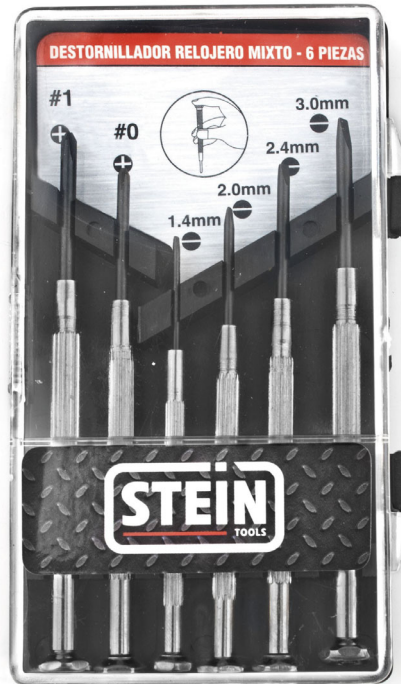

# Destornillador relojero

Mixto

**CÓDIGO:** 42194  
**EAN:** 8425160421946

## CARACTERÍSTICAS

- Destornillador relojero 6 piezas.
- Fabricado en cromo vanadio de alta calidad para reducir el desgaste y aumentar la durabilidad.
- Mango moleteado para optimizar el agarre.
- Cabeza hexagonal giratoria que facilita la manipulación del destornillador.
- Puntas phillips : 0 / 1.
- Puntas planas : 1,4 / 2,0 / 2,4 / 3,0.
- Ideal en la reparación de teléfonos inteligentes, tabletas, portátiles, computadoras, cámaras, gafas, relojes, etc.