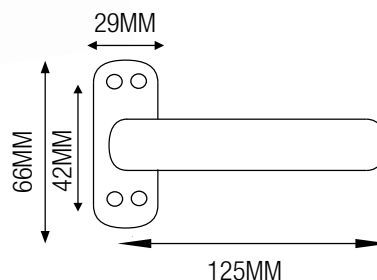

MANIVELA ALUMINIO CON ESCUDO

REVERSIBLE / PLATA

CÓDIGO DE ARTÍCULO: 41825
EAN: 8425160418250

REVERSIBLE

MECANISMO
INTERIOR METÁLICO
CUADRADILLO DE 8MM

Presentación

ESPECIFICACIONES

- Juego de manivelas de aluminio.
- Diseño reversible en color plata.
- Medidas: 66x42x29x125 mm.
- Ideal para puertas de aluminio.
- Fijación mediante ocho tornillos.
- Con cuadradillo de 8 mm y tornillos.
- Presentación en caja de 1 juego.