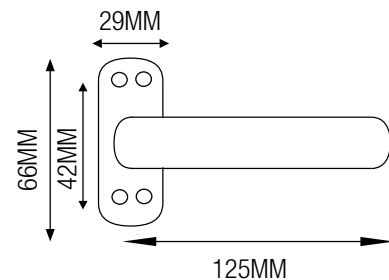

**MANIVELA ALUMINIO CON ESCUDO**  
**REVERSIBLE / NEGRA**

**CÓDIGO DE ARTÍCULO: 41824**  
**EAN: 8425160418243**

**REVERSIBLE**

**MECANISMO  
INTERIOR METÁLICO  
CUADRADILLO DE 8MM**

Presentación

**ESPECIFICACIONES**

- Juego de manivelas de aluminio.
- Diseño reversible en color negro.
- Medidas: 66x42x29x125 mm.
- Ideal para puertas de aluminio.
- Fijación mediante ocho tornillos.
- Con cuadradillo de 8 mm y tornillos.
- Presentación en caja de 1 juego.