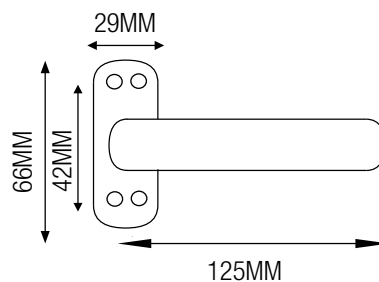

MANIVELA ALUMINIO CON ESCUDO

REVERSIBLE / BLANCA

CÓDIGO DE ARTÍCULO: 41823
EAN: 8425160418236

REVERSIBLE

MECANISMO
INTERIOR METÁLICO
CUADRADILLO DE 8MM

Presentación

ESPECIFICACIONES

- Juego de manivelas de aluminio.
- Diseño reversible en color blanco.
- Medidas: 66x42x29x125 mm.
- Ideal para puertas de aluminio.
- Fijación mediante ocho tornillos.
- Con cuadradillo de 8 mm y tornillos.
- Presentación en caja de 1 juego.