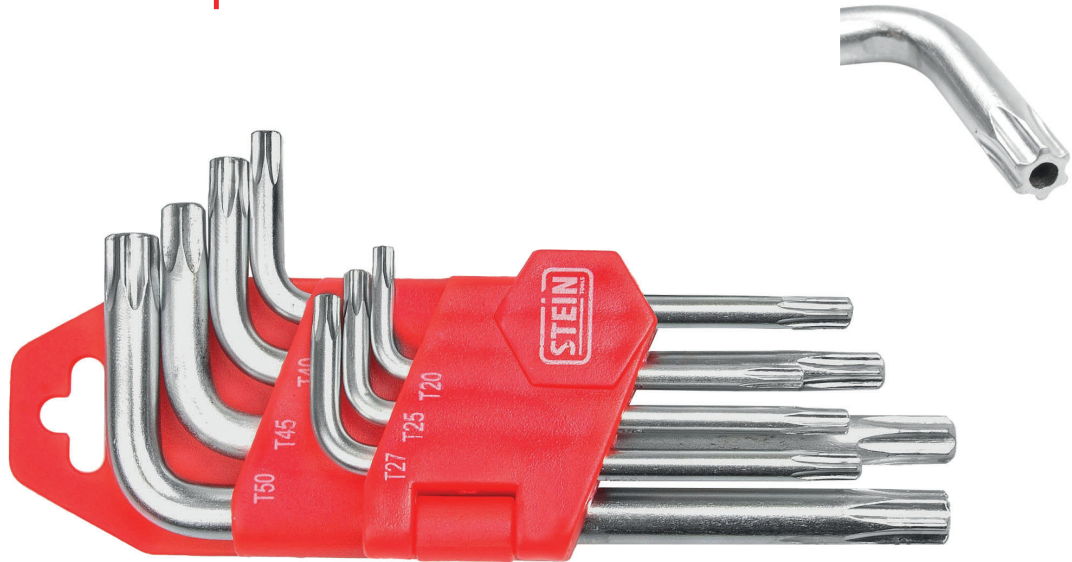

LLAVE TORX LARGA CR-V

Con agujero / Set 9 piezas

CARACTERÍSTICAS

- Juego de llaves torx largas con agujero.
- Fabricadas en acero CR-V.
- Alta dureza y resistencia a la corrosión.
- Dureza superior a 55 HRC.
- Llaves torx de brazo largo.
- Permiten una mayor fuerza con más facilidad.
- Trabaja cómodamente en lugares de difícil acceso.
- Estuche plegable que facilita su colocación y transporte.
- Ideal para bicis, motos, vehículos, muebles, maquinaria.

CÓDIGO	EAN	SET	MEDIDA	CANTIDAD
40916	8425160409166	9 PIEZAS	T10-T15-T20-T25-T27-T30-T40-T45-T50	6