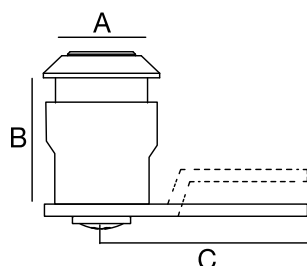

**EXPOSITOR CERRADURAS BUZÓN**
**CÓDIGO: 40753**  
**EAN: 8425160407537**
**93 UNIDADES**

Presentación

**CONTENIDO EXPOSITOR**

| CÓDIGO | EAN           | TIPO  | MEDIDAS AxBxC | ACABADO | CANTIDAD |
|--------|---------------|-------|---------------|---------|----------|
| 40186  | 8425160401863 | Recta | 16x22x34 mm   | Cromado | 8        |
| 40185  | 8425160401856 | Recta | 16x22x34 mm   | Dorado  | 8        |
| 40184  | 8425160401849 | Curva | 17x20x35 mm   | Cromado | 8        |
| 40183  | 8425160401832 | Curva | 17x20x35 mm   | Dorado  | 8        |
| 12037  | 8425160020378 | Recta | 20x17x31 mm   | Cromado | 8        |
| 12038  | 8425160020385 | Curva | 20x17x30 mm   | Cromado | 8        |
| 12039  | 8425160020392 | Curva | 17x15x38 mm   | Cromado | 5        |
| 12040  | 8425160020408 | Recta | 17x15x38 mm   | Cromado | 5        |
| 41217  | 8425160412173 | Recta | 20x19x38 mm   | Cromado | 5        |
| 42178  | 8425160421786 | Recta | 17x15x30 mm   | Cromado | 5        |
| 41210  | 8425160412104 | Curva | 20x21x31 mm   | Cromado | 5        |
| 42179  | 8425160421793 | Curva | 17x20x33 mm   | Dorado  | 5        |
| 41212  | 8425160412128 | Recta | 20x21x35 mm   | Cromado | 5        |
| 41208  | 8425160412081 | Recta | 16x13x28 mm   | Cromado | 5        |
| 41216  | 8425160412166 | Curva | 17x15x35 mm   | Cromado | 5        |