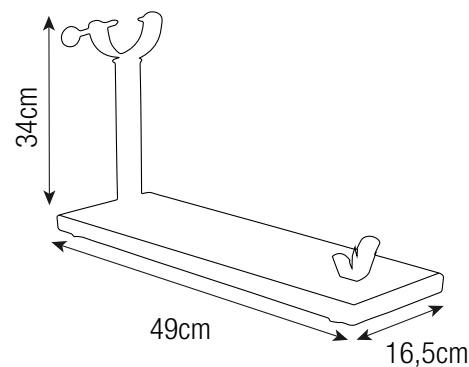

JAMONERO INOX

ACERO INOXIDABLE

Código: 39440
EAN: 8425160394400

CARACTERÍSTICAS

- Jamonero Supreme modelo Inox.
- Base y estructura de acero inoxidable.
- Diseño de alta sujeción y durabilidad.
- Soporte vertical con cierre ajustable.
- Anclajes para un corte seguro.
- Modelo con acero de alta calidad.
- Fácil limpieza con trapo húmedo.
- Medidas: 49 x 16,5 x 34 cm.
- Base resistente con altura de 2,5 cm.
- Jamonero de gran estabilidad.
- Peso: 1,82 kg.