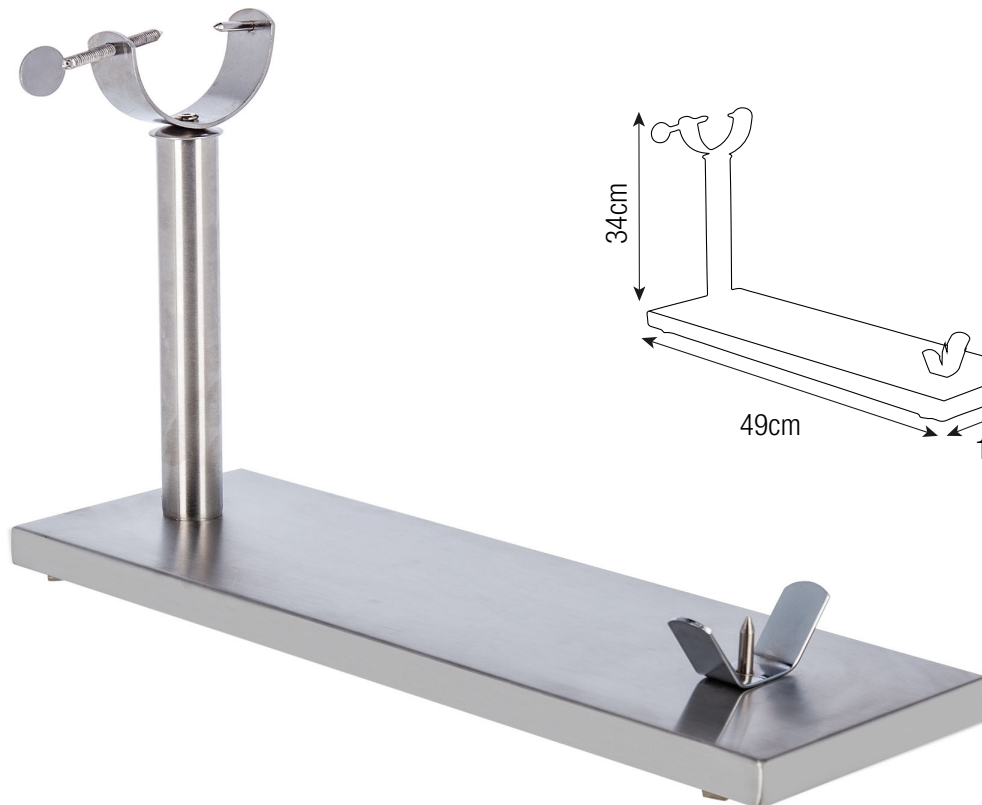

JAMONERO INOX

ACERO INOXIDABLE

Código: 39440
EAN: 8425160394400

CARACTERÍSTICAS

- Jamonero Supreme modelo Inox.
- Base y estructura de acero inoxidable.
- Diseño de alta sujeción y durabilidad.
- Soporte vertical con cierre ajustable.
- Anclajes para un corte seguro.
- Modelo con acero de alta calidad.
- Fácil limpieza con trapo húmedo.
- Medidas: 49 x 16,5 x 34 cm.
- Base resistente con altura de 2,5 cm.
- Jamonero de gran estabilidad.
- Peso: 1,82 kg.