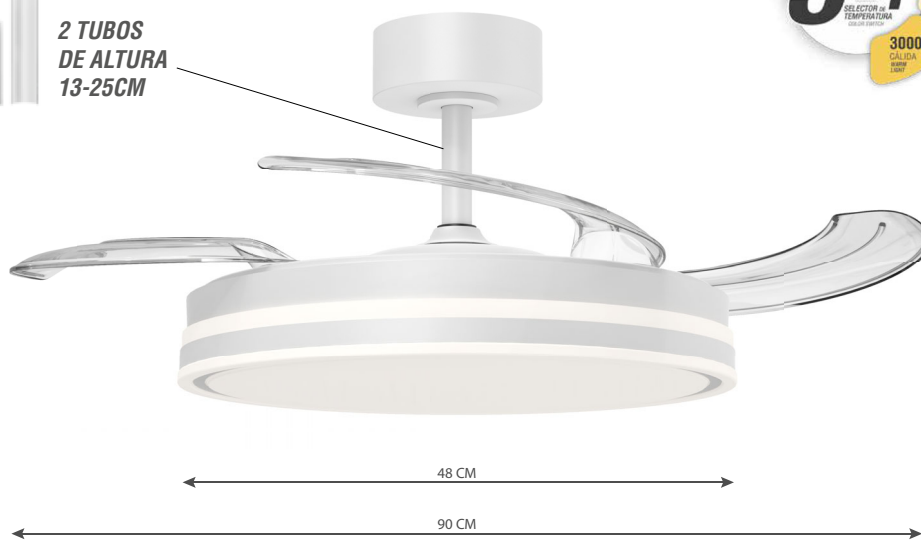

VENTILADOR DE TECHO

3 aspas retráctiles / Blanco / 90cm

CÓDIGO DE ARTÍCULO: 37138

EAN: 8425160371388

55W

3 tonos DE LUZ

Bajo consumo

AIRE NATURAL

Temporizador

2 TUBOS DE ALTURA 13-25CM

- Ventilador de techo küken.
- Diseño con 3 aspas retráctiles.
- Aspas en ABS transparente.
- Motor silencioso DC de 25W.
- Luz LED con 30W de potencia.
- Flujo luminoso: 3600 lm / CRI 80.
- Diámetro hélices abiertas: 90 cm.
- Diámetro hélices cerradas: 48 cm.
- Dos tubos de altura: 13/25 cm.
- Función inversa: verano/invierno.
- 6 velocidades (control con mando).
- 3 modos: normal, dormir y natural.
- Caudal de aire: 9200 m³.
- Nivel sonoro: 42 dB.
- RPM a máxima velocidad: 350.
- Luz regulable: fría/neutra/cálida.
- CCT: (3000K/4000K/6000K).
- Temporizador: 1/2/4 horas.
- Conexión: 220-240V 50Hz.

Función inversa

TEMPORIZADOR

Incluye mando con soporte pared

función inversa: invierno / verano

3 TONOS DE LUZ led FRIÁ NEUTRA CÁLIDA **LED LIGHT**