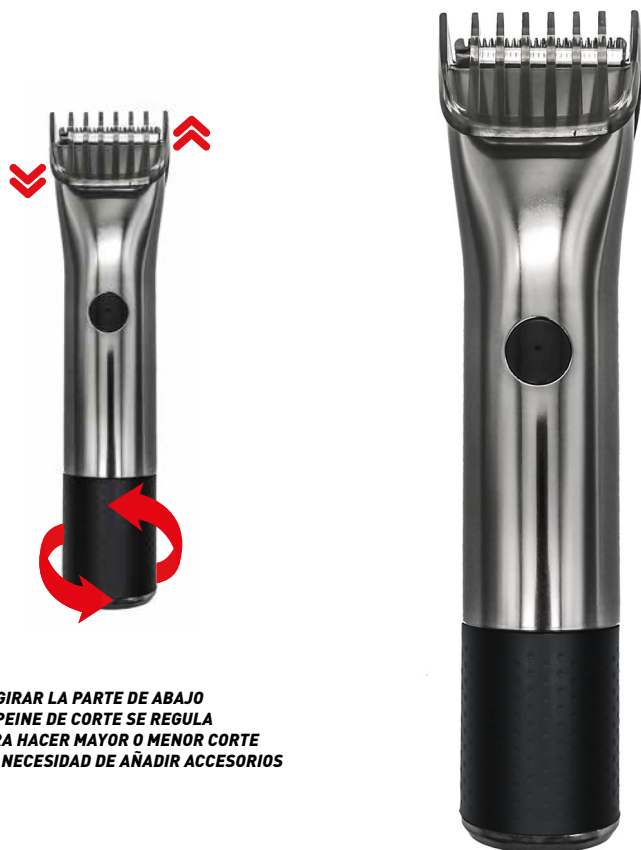

CORTAPELO CABELLO Y BARBA

Batería / Profesional / 3W

CÓDIGO DE ARTÍCULO: 36644

EAN: 8425160366445

AL GIRAR LA PARTE DE ABAJO
EL PEINE DE CORTE SE REGULA
PARA HACER MAYOR O MENOR CORTE
SIN NECESIDAD DE AÑADIR ACCESORIOS

USB

MINIMAL
DESIGN

CARACTERÍSTICAS

- Cortapeelo con avanzado sistema de corte.
- Cuchillas de acero inox de máxima precisión.
- Recargable, con 60 minutos de autonomía.
- Nivel de corte con regulación automática.
- Sin necesidad de hacer cambio de accesorios.
- Corta el pelo y la barba de manera profesional.
- Elegante diseño, sencillo y minimalista.
- Afeita incluso la barba más corta.
- Con perfilador para un acabado perfecto.
- Sistema inalámbrico con carga por USB.
- 8 horas de carga con indicador de estado.
- Incluye dos peines guía.