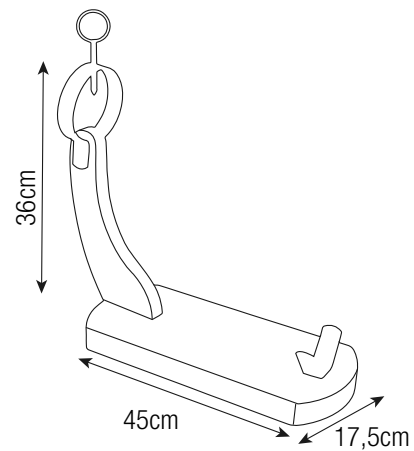

JAMONERO HUELVA

BAMBÚ

Código: 36080
EAN: 8425160360801

BAMBÚ

ACERO CROMADO
HIERRO PINTADO

CARACTERÍSTICAS

- Jamonero Supreme modelo Huelva.
- Base y estructura fabricadas en bambú.
- Resto de piezas de acero/hierro pintado.
- Diseño de alta sujeción y durabilidad.
- Ideal para piezas con tamaño estándar.
- Anclajes para un corte seguro.
- Medidas: 45 x 17,5 x 36 cm.
- Base resistente con grosor de 2,5 cm.
- Jamonero de gran estabilidad.
- Peso: 1,67 kg.