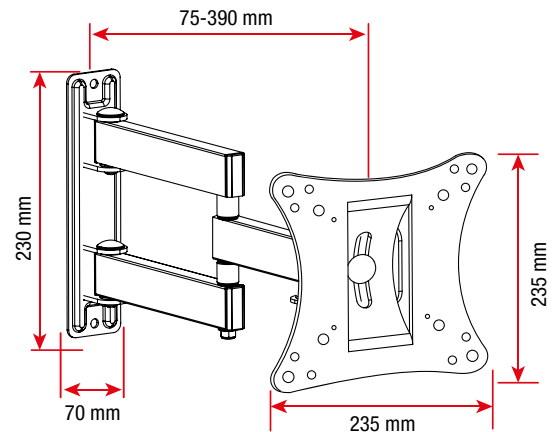

SOPORTE TV-LCD

ARTICULADO

CÓDIGO DE ARTÍCULO: 36065

EAN: 8425160360658

CARACTERÍSTICAS

- Para modelos de 26" - 55"
- Acabado en color negro.
- Peso: hasta 20 Kg.
- Angulo de visión:
 - Sobre el eje horizontal de 20°.
 - Sobre el eje vertical orientación visual de 180°.
- Distancia ajustable a la pared, se retrae a la pared a 85 - 415 mm.
- Cuerpo en acero de alta resistencia.
- Con vesa 100x100 mm / 200 x 200 mm / 400x400 mm.
- Incluye placas extensoras.
- Kit completo para su montaje, tornillos y tacos (incluidos).
- Fácil instalación.