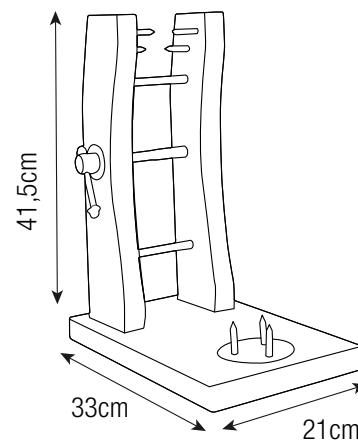

# JAMONERO VERTICAL

## BAMBÚ

Código: 35066

EAN: 8425160350666

## CARACTERÍSTICAS

- Jamonero Supreme modelo Vertical.
- Base y estructura fabricadas en bambú.
- Resto de piezas de acero cromado.
- Diseño de alta sujeción y durabilidad.
- Modelo vertical, ocupa menos espacio.
- Anclajes para un corte seguro.
- Se ajusta a piezas de diferente tamaño.
- Medidas: 33 x 21 x 41,5 cm.
- Base resistente con grosor de 3 cm.
- Jamonero de gran estabilidad.
- Peso: 3,150 kg.