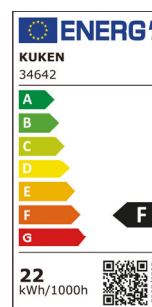

**CONTROL  
CON APP**

Bajo consumo

AIRE NATURAL

Temporizador

función inversa: invierno / verano

3 TONOS DE LUZ led

FRÍA NEUTRA CÁLIDA

- Ventilador de techo con 5 aspas.
- Diseño con plafón led exterior.
- Control total con APP o mando.
- Motor DC con tecnología silenciosa.
- Luz LED con 25W de potencia.
- Diámetro exterior: 460 mm.
- Diámetro ventilador: 300 mm.
- Altura/perfil: 150 mm.
- Ajustable en 6 velocidades.
- Función aire natural.
- Luz regulable: fría/neutra/cálida.
- Intensidad de luz regulable.
- Temporizador: 1/2/4/8 horas.
- Doble función: verano/invierno.
- Conexión: 220-240V 50Hz.