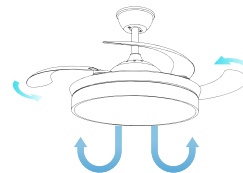

VENTILADOR DE TECHO

3 aspas retráctiles / Negro

CÓDIGO DE ARTÍCULO: 34479

EAN: 8425160344795

60W

Función inversa

3 tonos DE LUZ

Bajo consumo

AIRE NATURAL

Temporizador

función inversa: invierno / verano

3 TONOS DE LUZ led

LED light

TEMPORIZADOR

Incluye mando con soporte pared

- Ventilador de techo küken.
- Diseño con 3 aspas retráctiles.
- Motor silencioso DC de 30W.
- Luz LED con 30W de potencia.
- Diámetro hélices abiertas: 107 cm.
- Diámetro hélices cerradas: 50 cm.
- Dispone de dos ejes diferentes.
- Eje de 18 cm: altura total 32 cm.
- Eje de 25 cm: altura total 38 cm.
- 6 velocidades (control con mando).
- Función viento natural.
- Luz regulable: fría/neutra/cálida.
- Intensidad de luz regulable.
- Temporizador: 2/4 horas.
- Nivel sonoro: 35 dB.
- Doble función: verano/invierno.
- Conexión: 220-240V 50Hz.