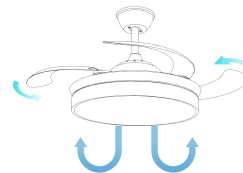

### 60W

Función inversa

3 tonos DE LUZ

Bajo consumo

AIRE NATURAL

Temporizador

función inversa: invierno / verano

3 TONOS DE LUZ led

LED light

TEMPORIZADOR

Incluye mando con soporte pared

- Ventilador de techo küken.
- Diseño con 3 aspas retráctiles.
- Motor silencioso DC de 30W.
- Luz LED con 30W de potencia.
- Diámetro hélices abiertas: 107 cm.
- Diámetro hélices cerradas: 50 cm.
- Dispone de dos ejes diferentes.
- Eje de 18 cm: altura total 32 cm.
- Eje de 25 cm: altura total 38 cm.
- 6 velocidades (control con mando).
- Función viento natural.
- Luz regulable: fría/neutra/cálida.
- Intensidad de luz regulable.
- Temporizador: 2/4 horas.
- Nivel sonoro: 35 dB.
- Doble función: verano/invierno.
- Conexión: 220-240V 50Hz.