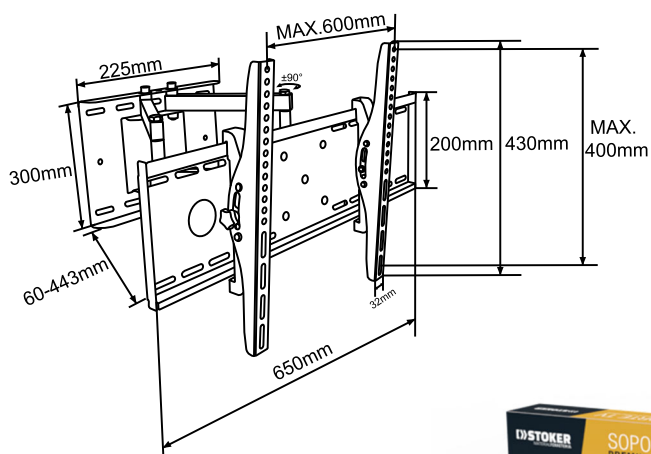

SOPORTE TV-LCD

Articulado

CÓDIGO DE ARTÍCULO: 34302

EAN: 8425160343026

VESA
200x200 - 300x300
600x400

CARACTERÍSTICAS

- Soporte premium para TV de LED - LCD.
- Modelos de 32" - 70" (81 - 177,8 cm).
- Peso máximo del televisor: hasta 55 kg.
- Múltiples ajustes: articulado/orientable.
- VESA: 200x200 / 300x300 / 600x400.
- Fabricado en acero con acabado negro.
- Fácil montaje, incluye tornillos y tacos.
- Medidas completas: ver diagrama.