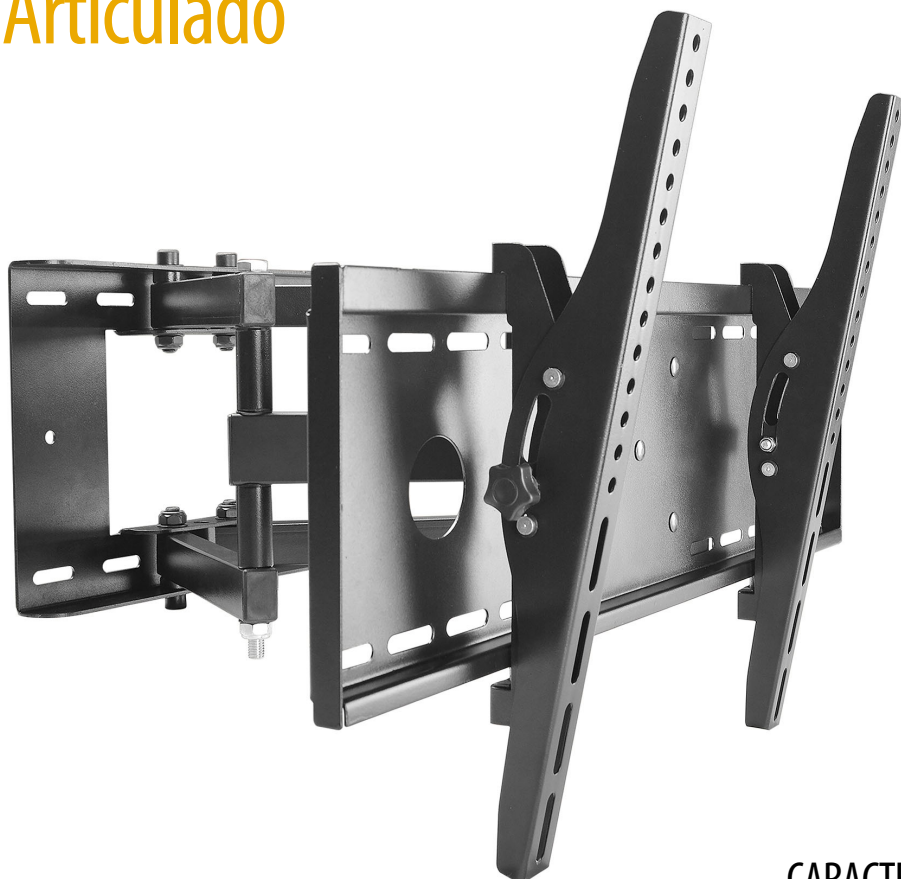

SOPORTE TV-LCD

Articulado

CÓDIGO DE ARTÍCULO: 34302

EAN: 8425160343026

VESA
200x200 - 300x300
600x400

CARACTERÍSTICAS

- Soporte premium para TV de LED - LCD.
- Modelos de 32" - 70" (81 - 177,8 cm).
- Peso máximo del televisor: hasta 55 kg.
- Múltiples ajustes: articulado/orientable.
- VESA: 200x200 / 300x300 / 600x400.
- Fabricado en acero con acabado negro.
- Fácil montaje, incluye tornillos y tacos.
- Medidas completas: ver diagrama.