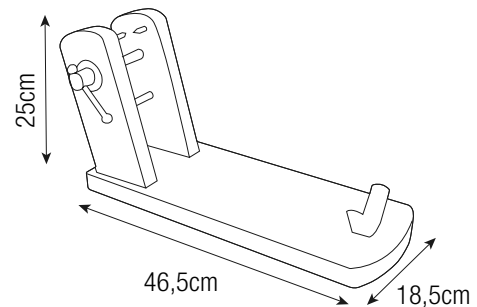

JAMONERO HORIZONTAL

BAMBÚ

Código: 34298

EAN: 8425160342982

BAMBÚ

ACERO CROMADO
HIERRO PINTADO

CARACTERÍSTICAS

- Jamonero Supreme modelo Horizontal.
- Base y estructura fabricadas en bambú.
- Resto de piezas de acero/hierro pintado.
- Diseño de alta sujeción y durabilidad.
- Extra largo para piezas de gran tamaño.
- Anclajes para un corte seguro.
- Medidas: 46,5 x 18,5 x 25 cm.
- Base resistente con grosor de 3 cm.
- Jamonero de gran estabilidad.
- Peso: 3,0 kg.