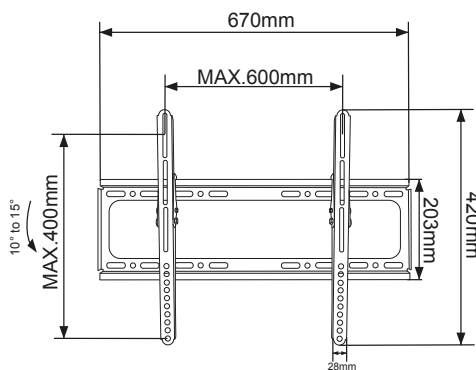

SOPORTE TV-LCD

Inclinable

CÓDIGO DE ARTÍCULO: 34277

EAN: 8425160342777

VESA
100x100 - 100x200 - 200x200
300x300 - 400x400 - 600x400

CARACTERÍSTICAS

- Soporte premium para TV de LED - LCD.
- Modelos de 32"- 70" (81,3 - 177,8 cm).
- Peso máximo del televisor: hasta 50 kg.
- Ajuste con inclinación vertical: 10-15°.
- VESA: 100x100 / 100x200 / 200x200 / 300x300 / 400x400 / 600x400.
- Fabricado en acero con acabado gris.
- Fácil montaje, incluye tornillos y tacos.
- Medidas completas: ver diagramas.