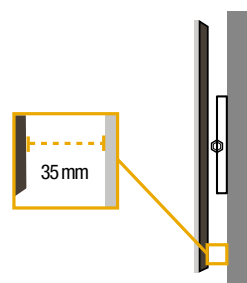

SOPORTE TV-LCD

Inclinable

CÓDIGO DE ARTÍCULO: 34277

EAN: 8425160342777

VESA
100x100 - 100x200 - 200x200
300x300 - 400x400 - 600x400

CARACTERÍSTICAS

- Soporte premium para TV de LED - LCD.
- Modelos de 32"- 70" (81,3 - 177,8 cm).
- Peso máximo del televisor: hasta 50 kg.
- Ajuste con inclinación vertical: 10-15°.
- VESA: 100x100 / 100x200 / 200x200 / 300x300 / 400x400 / 600x400.
- Fabricado en acero con acabado gris.
- Fácil montaje, incluye tornillos y tacos.
- Medidas completas: ver diagramas.