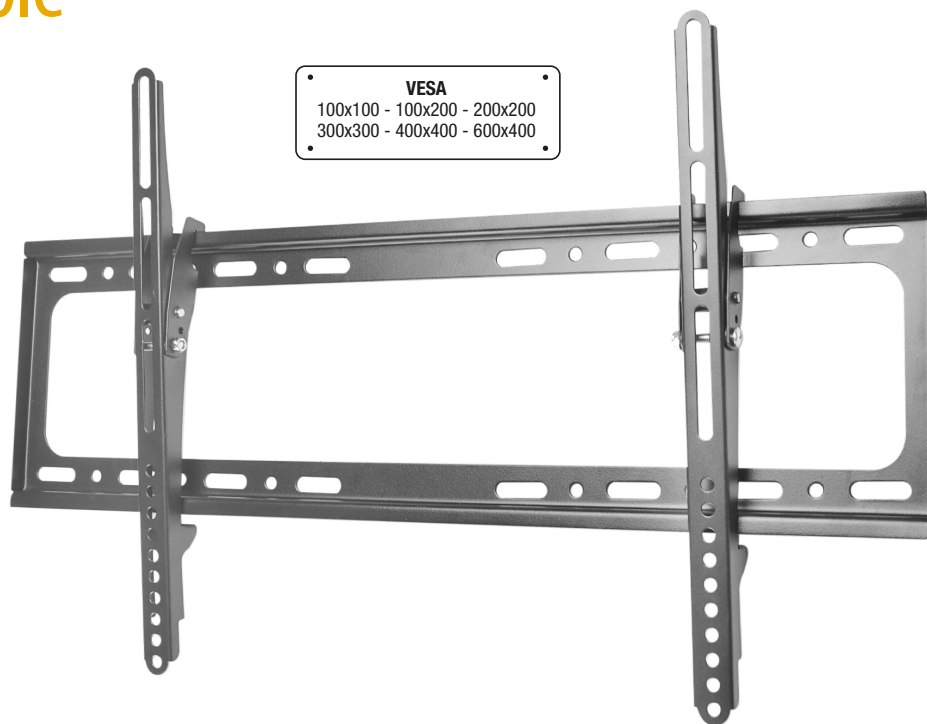

SOPORTE TV-LCD

Inclinable

CÓDIGO DE ARTÍCULO: 34277

EAN: 8425160342777

VESA
100x100 - 100x200 - 200x200
300x300 - 400x400 - 600x400

CARACTERÍSTICAS

- Soporte premium para TV de LED - LCD.
- Modelos de 32"- 70" (81,3 - 177,8 cm).
- Peso máximo del televisor: hasta 50 kg.
- Ajuste con inclinación vertical: 10-15°.
- VESA: 100x100 / 100x200 / 200x200 / 300x300 / 400x400 / 600x400.
- Fabricado en acero con acabado gris.
- Fácil montaje, incluye tornillos y tacos.
- Medidas completas: ver diagramas.