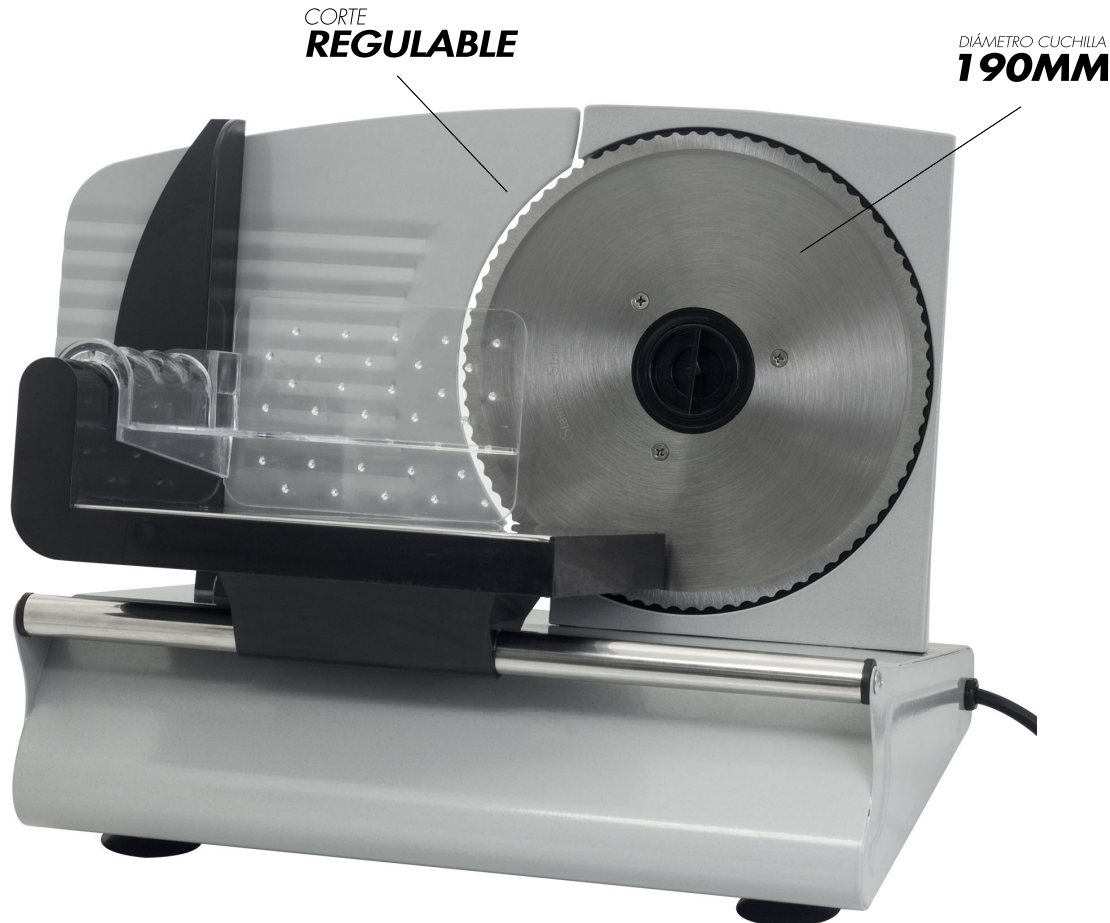

# CORTA FIAMBRES

Acero inoxidable / 200 W

CÓDIGO DE ARTÍCULO: 34273

EAN: 8425160342739

## CARACTERÍSTICAS

- Corta fiambres de 200 W de potencia.
- Modelo para uso doméstico eficaz y rápido.
- Disco afilado de acero inox de 190 mm.
- Base de acero con acabado en color gris.
- Corta embutidos, queso, rebanadas de pan.
- Funcionamiento mediante botón ON/OFF.
- Soporte de seguridad para fijar el alimento.
- Empujador para desplazar los alimentos.
- Adaptable a cualquier tipo de corte.
- Grosor de corte ajustable de 0 a 15 mm.
- Diseño de gran calidad y seguridad.
- Seguro de bloqueo para evitar accidentes.
- Patas tipo ventosa de óptima estabilidad.