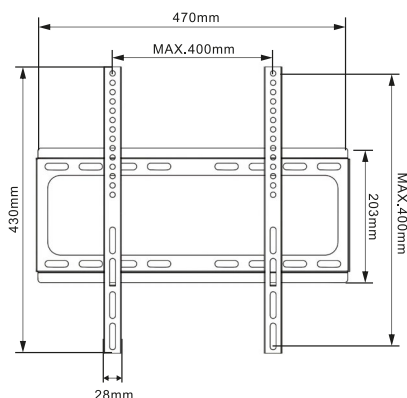

## CARACTERÍSTICAS

- Soporte premium para TV de LED - LCD.
- Modelos de 26" - 60" (66 - 152,4 cm).
- Peso máximo del televisor: hasta 50 kg.
- Diseño extraplano de gran estabilidad.
- Nivel incorporado para un óptimo montaje.
- Fabricado en acero con acabado negro.
- VESA: 200x200/200x400/300x300/400x400.
- Fácil montaje, incluye tornillos y tacos.
- Medidas completas: ver diagramas.