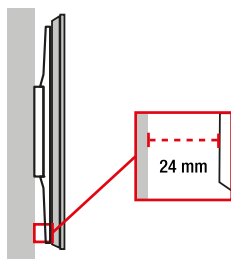

## CARACTERÍSTICAS

- Soporte premium para TV de LED - LCD.
- Modelos de 26" - 60" (66 - 152,4 cm).
- Peso máximo del televisor: hasta 50 kg.
- Diseño extraplano de gran estabilidad.
- Nivel incorporado para un óptimo montaje.
- Fabricado en acero con acabado negro.
- VESA: 200x200/200x400/300x300/400x400.
- Fácil montaje, incluye tornillos y tacos.
- Medidas completas: ver diagramas.