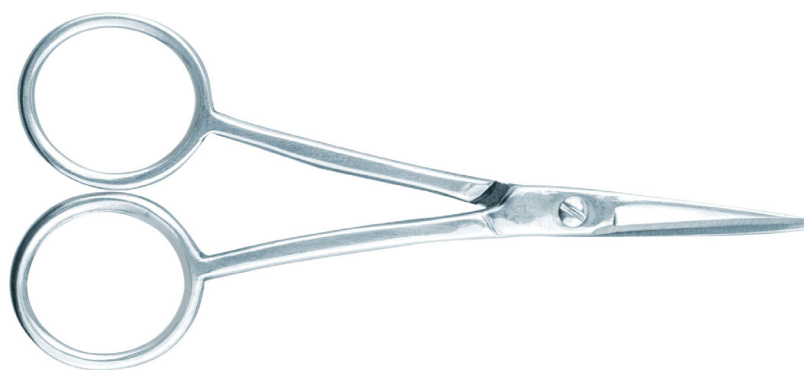

TIJERA MANICURA

INOX

Código: 33801
EAN: 8425160338015

CARACTERÍSTICAS

- Tijera Romfel para manicura.
- Fabricada en acero inoxidable.
- Mango con doble ojo redondo.
- Filo estrecho de gran precisión.
- Corte cuidadoso sin desgarro.
- Especial para cortar cutículas.
- Medida de la tijera: 10 cm / 4".
- Presentación en blíster colgador.