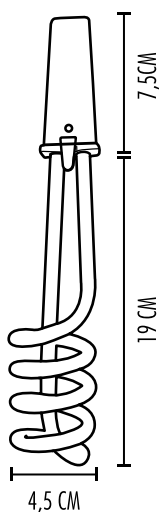

CALENTADOR DE VASO

Inmersión

POTENCIA
1500 W

CALIENTA
LIQUIDOS

CARACTERÍSTICAS

- Calentador de vaso con 1500W de potencia.
- Conexión a 220 - 240 V ~ 50 Hz.
- Sistema de calentamiento rápido por inmersión.
- Fácil de usar, calienta líquidos en pocos minutos.
- Sistema de seguridad con fusible.
- Fabricado en acero inox con mango de baquelita.
- 3 años de garantía.

Código

33720

EAN

8425160337209

Potencia

1500 W

Peso

0,23 kg