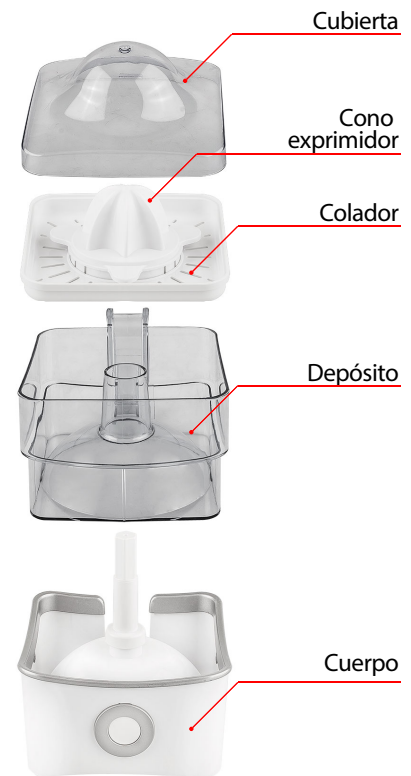

EXPRIMIDOR DE NARANJAS

Con depósito / 40W

CÓDIGO DE ARTÍCULO: 33548

EAN: 8425160335489

CARACTERÍSTICAS

- Exprimidor de naranjas con 40W de potencia.
- Conexión a 220 - 240 V ~ 50 Hz.
- 2 conos para cítricos de diferentes tamaños.
- Giro del cono en ambos sentidos.
- Depósito con 800 ml de capacidad.
- Cuerpo en PC blanco de alta resistencia.
- Tapa protectora.
- Desmontable para una fácil limpieza.
- Patas de goma antideslizantes.
- 3 años de garantía.
- Peso: 0,78 kg.