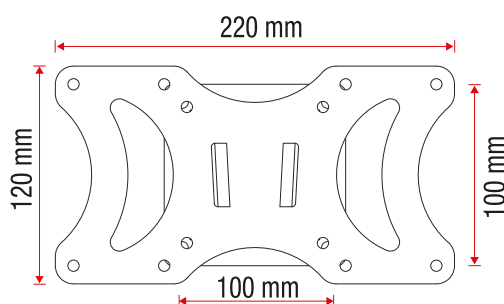

SOPORTE TV

Plano

CÓDIGO DE ARTÍCULO: 33426

EAN: 8425160334260

CARACTERÍSTICAS

- Soporte para TV de LED, LCD y plasma.
- Para modelos de 17"- 32" (43 - 81 cm).
- Peso máximo del televisor: hasta 37 kg.
- Base plana fija de óptima fijación.
- Nivel en la base para un correcto montaje.
- VESA: 75/100/200 x 100.
- Peso del soporte: 450 g.