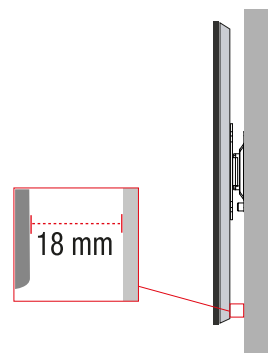

SOPORTE TV

Plano

CÓDIGO DE ARTÍCULO: 33426

EAN: 8425160334260

CARACTERÍSTICAS

- Soporte para TV de LED, LCD y plasma.
- Para modelos de 17"- 32" (43 - 81 cm).
- Peso máximo del televisor: hasta 37 kg.
- Base plana fija de óptima fijación.
- Nivel en la base para un correcto montaje.
- VESA: 75/100/200 x 100.
- Peso del soporte: 450 g.