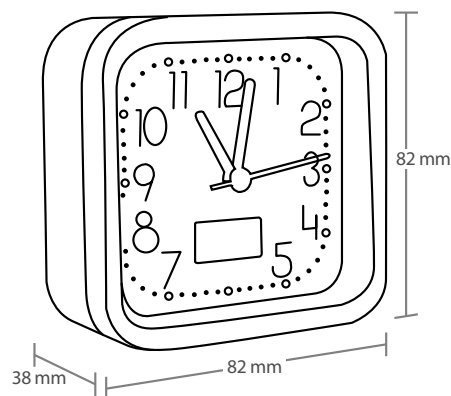

RELOJ ANALÓGICO

Despertador

CÓDIGO DE ARTÍCULO: 33264

EAN: 8425160332648

CARACTERÍSTICAS

- Mecanismo de relojería: reloj de cuarzo.
- Diseño elegante, compacto y funcional.
- Función alarma / despertador.
- Números negros de fácil lectura.
- Indicador de temperatura digital.
- Material de la carcasa: ABS.
- Acabado en color blanco.
- Agujas reflectantes: hora / minutos.
- Medidas (LxHxA): 82x82x38 mm.
- Funciona con 1 pila AA (no incluida).
- 3 años de garantía.
- Peso: 0,11 kg.