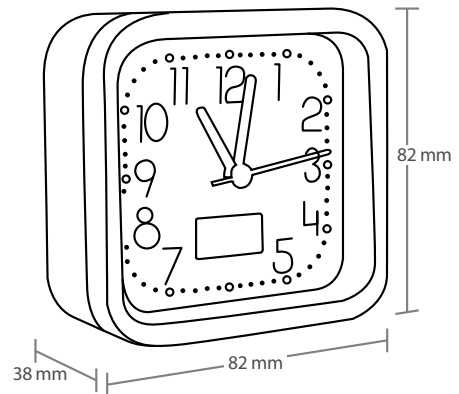

RELOJ ANALÓGICO

Despertador

CÓDIGO DE ARTÍCULO: 33016

EAN: 8425160330163

CARACTERÍSTICAS

- Mecanismo de relojería: reloj de cuarzo.
- Diseño elegante, compacto y funcional.
- Función alarma / despertador.
- Números negros de fácil lectura.
- Indicador de temperatura digital.
- Material de la carcasa: ABS.
- Acabado en color negro.
- Agujas reflectantes: hora / minutos.
- Medidas (LxHxA): 82x82x38 mm.
- Funciona con 1 pila AA (no incluida).
- 3 años de garantía.
- Peso: 0,11 kg.