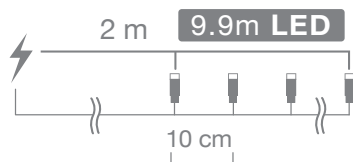

# GUIRNALDA 8 FUNCIONES

100 leds / 230V / Cálida

CÓDIGO DE ARTÍCULO: 29711

EAN: 8425160297114

Adaptador 220-240V

**11.9**  
LONGITUD  
METROS

**IP44**  
GRADO DE  
PROTECCIÓN

**TEMPORIZADOR  
CON MEMORIA**  
6h. ON / 18h. OFF

- Guirnalda KORPASS.
- 8 posiciones/modos.
- Uso interior y exterior (IP44).
- Temporizador con memoria.
- 6 horas ON / 18 horas OFF.
- A la misma hora todos los días.
- Tipo de luz: cálida.
- Funciona a 230V 50-60 Hz .
- Incluye adaptador 4,5V / 2,4W.
- Longitud total: 11,9 metros.
- Longitud iluminada: 9,9 m.
- Separación entre leds: 10 cm.

Longitud	11,9 metros
Color	Verde
Nº de leds	100
Alimentación	220-240V
Tipo de luz	Cálida
Grado protección	IP44