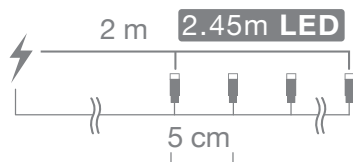

GUIRNALDA 8 FUNCIONES

50 leds / 230V / RGB

CÓDIGO DE ARTÍCULO: 29527

EAN: 8425160295271

Adaptador 220-240V

4.45
LONGITUD
METROS

IP44
GRADO DE
PROTECCIÓN

**TEMPORIZADOR
CON MEMORIA**
6h. ON / 18h. OFF

- Guirnalda KORPASS.
- 8 posiciones/modos.
- Uso interior y exterior (IP44).
- Temporizador con memoria.
- 6 horas ON / 18 horas OFF.
- A la misma hora todos los días.
- Tipo de luz: RGB (multicolor).
- Funciona a 230V 50-60 Hz .
- Incluye adaptador 3V / 1,5W.
- Longitud total: 4,45 metros.
- Longitud iluminada: 2,45 m.
- Separación entre leds: 5cm.

Longitud	4,45 metros
Color	Verde
Nº de leds	50
Alimentación	220-240V
Tipo de luz	Multicolor
Grado protección	IP44