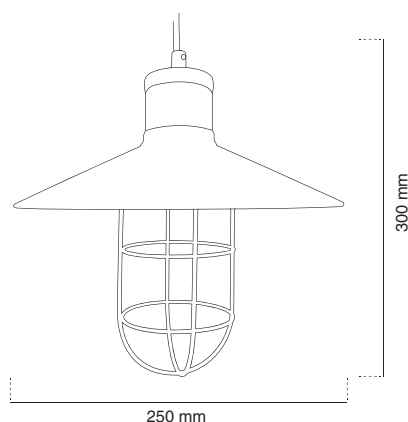

## APLIQUE VINTAGE E27 / COLGANTE

BOMBILLA  
NO INCLUIDA

### CARACTERÍSTICAS

Aplique vintage para interior (IP20).  
Portalámparas incluido E27.  
Potencia máxima de bombilla: 60W.  
Bombilla no incluida con el aplique.  
Diseño con acabado en negro mate.  
Cable de conexión de 1 metro.  
Montaje colgante en techos.  
Fácil instalación directa a 230V.  
Garantía de 2 años.

### INFORMACIÓN TÉCNICA

CÓDIGO	CÓDIGO DE BARRAS	CAJA	POTENCIA MÁXIMA	VOLTAJE (V)	COLOR	MEDIDA (MM)	MODELO	CASQUILLO
29335	8425160293352	1	60W	230	Negro	250x300	Colgante	E27