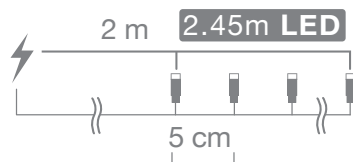

GUIRNALDA 8 FUNCIONES

50 leds / 230V / Fría

CÓDIGO DE ARTÍCULO: 29321

EAN: 8425160293215

Adaptador 220-240V

- Guirnalda KORPASS.
- 8 posiciones/modos.
- Uso interior y exterior (IP44).
- Temporizador con memoria.
- 6 horas ON / 18 horas OFF.
- A la misma hora todos los días.
- Tipo de luz: fría.
- Funciona a 230V 50-60 Hz .
- Incluye adaptador 3V / 1,5W.
- Longitud total: 4,45 metros.
- Longitud iluminada: 2,45 m.
- Separación entre leds: 5cm.

4.45
LONGITUD
METROS

IP44
GRADO DE
PROTECCIÓN

**TEMPORIZADOR
CON MEMORIA**
6h. ON / 18h. OFF

**8 SECUENCIAS
MODOS**

Combinación / Combination
Olas / Waves
Secuencial / Sequential
Brillo lento / Slow Glow
Persecución / Chasing
Desvanecimiento lento / Slow Fade
Centelleo / Twinkle
Encendido constante / Steady On

Longitud	4,45 metros
Color	Verde
Nº de leds	50
Alimentación	220-240V
Tipo de luz	Fría
Grado protección	IP44