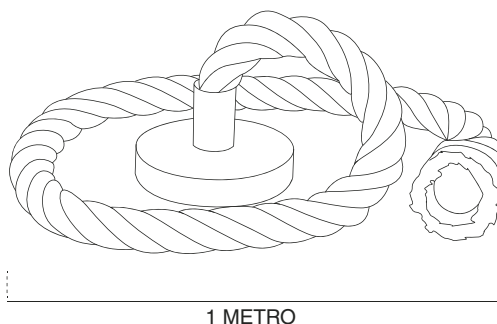

MATEL

APLIQUE VINTAGE E27 / CUERDA

BOMBILLA
NO INCLUIDA

APLIQUE
DIRECTO
230V

IP20
PARA
INTERIOR

CARACTERÍSTICAS

Aplique vintage para interior (IP20).
Portalámparas incluido E27.
Potencia máxima de bombilla: 60W.
Bombilla no incluida con el aplique.
Diseño con acabado tipo cuerda.
Cable de conexión de 1 metro.
Montaje colgante en techos.
Fácil instalación directa a 230V.
Garantía de 2 años.

INFORMACIÓN TÉCNICA

CÓDIGO	CÓDIGO DE BARRAS	CAJA	POTENCIA MÁXIMA	VOLTAJE (V)	COLOR	MEDIDA	MODELO	CASQUILLO
29194	8425160291945	1	60W	230	Marrón	1 metro	Cuerda	E27